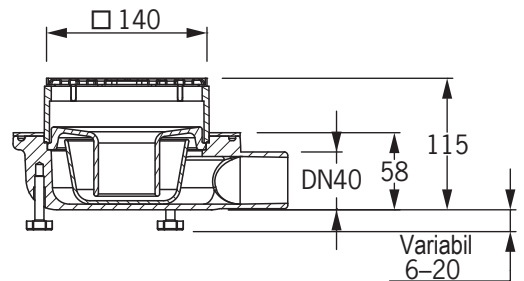

## ■ Sifon complet de evacuare pentru balcon cu rezistență la îngheț

Sifon complet de evacuare pentru balcon DN 50 / DN 40  
vertical sau orizontal

perfect pentru balcon și terasă:

- sifon integrat din EPDM, rezistent la îngheț
- grătarul de admisie din oțel inoxidabil reglabil pe înălțime
- flanșă de prindere din oțel inoxidabil pentru o prindere sigură la toate tipurile de acoperișuri
- picioare reglabile pentru aliniere ușoară, de ex., la șapă
- nivel de drenaj reglabil
- scurgere verticală sau orizontală

### Date tehnice Sifon complet de evacuare pentru balcon

Dimensiune | Articol Nr.

Sifon complet de evacuare pentru  
balcon  
vertical  
DN 50      **2501**

Sifon complet de evacuare  
pentru balcon  
orizontal  
DN 40      **2502**