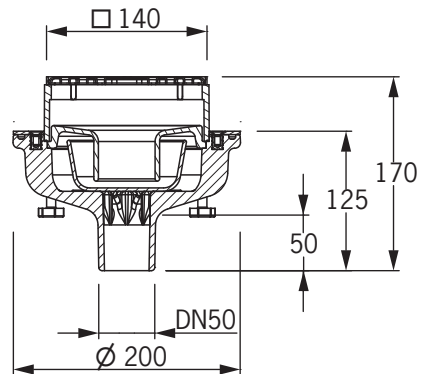

## ■ Sifon complet de evacuare pentru balcon cu rezistență la îngheț

Sifon complet de evacuare pentru balcon DN 50 / DN 40  
vertical sau orizontal

perfect pentru balcon și terasă:

- sifon integrat din EPDM, rezistent la îngheț
- grătarul de admisie din oțel inoxidabil reglabil pe înălțime
- flanșă de prindere din oțel inoxidabil pentru o prindere sigură la toate tipurile de acoperișuri
- picioare reglabile pentru aliniere ușoară, de ex., la șapă
- nivel de drenaj reglabil
- scurgere verticală sau orizontală

### Date tehnice Sifon complet de evacuare pentru balcon

Dimensiune | Articol Nr.

Sifon complet de evacuare pentru  
balcon  
vertical  
DN 50      **2501**

Sifon complet de evacuare  
pentru balcon  
orizontal  
DN 40      **2502**