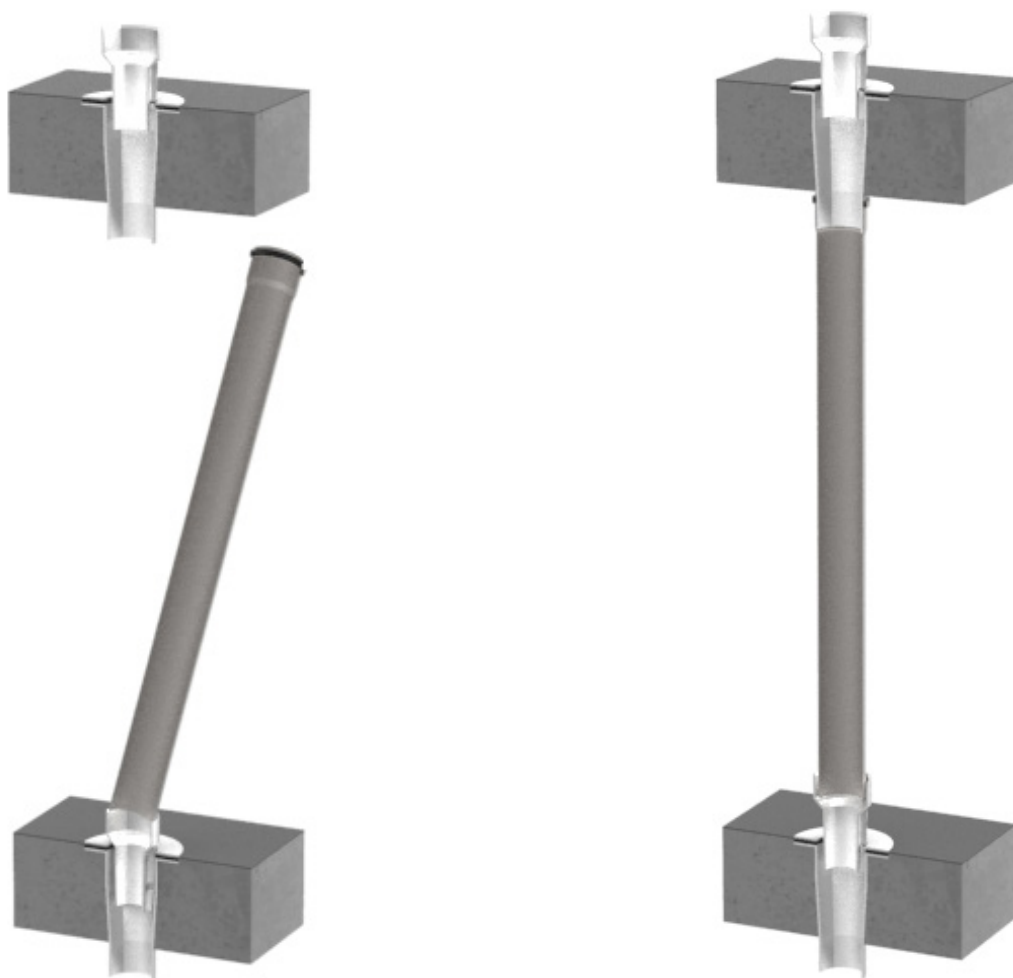

Scurgere continuă pentru balcon

Cod produs:

2701

Desen nr.:

Valabil din :

30.01.2018

Scurgere continuă pentru balcon

Scurgerea continuă pentru balcon instalată astfel încât să fie preluată apele pluviale de la nivelul superior. Țeava de admisie permite montarea și demontarea burlanului dintre etaje.

Denumire: Capacitate de drenare Scurgere continuă pentru balcon

Cod produs:

Desen nr.:

Valabil din : 13.02.2018

Capacitate de drenare în l/s pentru:

Scurgere continuă pentru balcon

Cod produs:	Denumire:	Diametru DN:	Scurgere:	Capacitate de drenare în l/s cu înălțimea de acumulare					
				15 mm	25 mm	35 mm	45 mm	55 mm	65 mm
2701	Scurgere continuă pentru balcon, fără parte de coborâre	DN 70	verticală	1.30	2.70	4.70	7.00	9.45	12.45
2701	Scurgere continuă pentru balcon, cu parte de coborâre	Dn 70	verticală	1.00	1.40	1.50	1.60	1.70	1.80

Scurgere continuă pentru balcon

2701 GR

Scurgere continuă pentru balcon din aluminiu, redus, DN 70

Receptor vertical din aluminiu turnat, cu diametru nominal DN 70, pentru racordarea directă la conducte cu mufă, pentru drenarea în condiții de siguranță a mai multor balcoane sau terase suprapuse cu un burlan DN 70. Constă dintr-o parte inferioară de 20 cm lungime introdusă ferm în suprafața acoperișului, cu flanșa fixă cu trei găuri pentru fixarea șuruburilor, flanșă fixă pentru conexiunea permanent sigură între membrana de acoperiș și corpul receptorului, precum și decupaje pentru montarea sau demontarea facilă a părții superioare pentru burlane DN 70.

Livrare și instalare profesională.

Denumire: Scurgere continuă pentru balcon din aluminiu, redus

Diametru nominal: DN 70

Cod produs 2701

Legătură la membrana de acoperiș:

sistem liber-compact cu flanșă

Producător: Karl Grumbach GmbH &