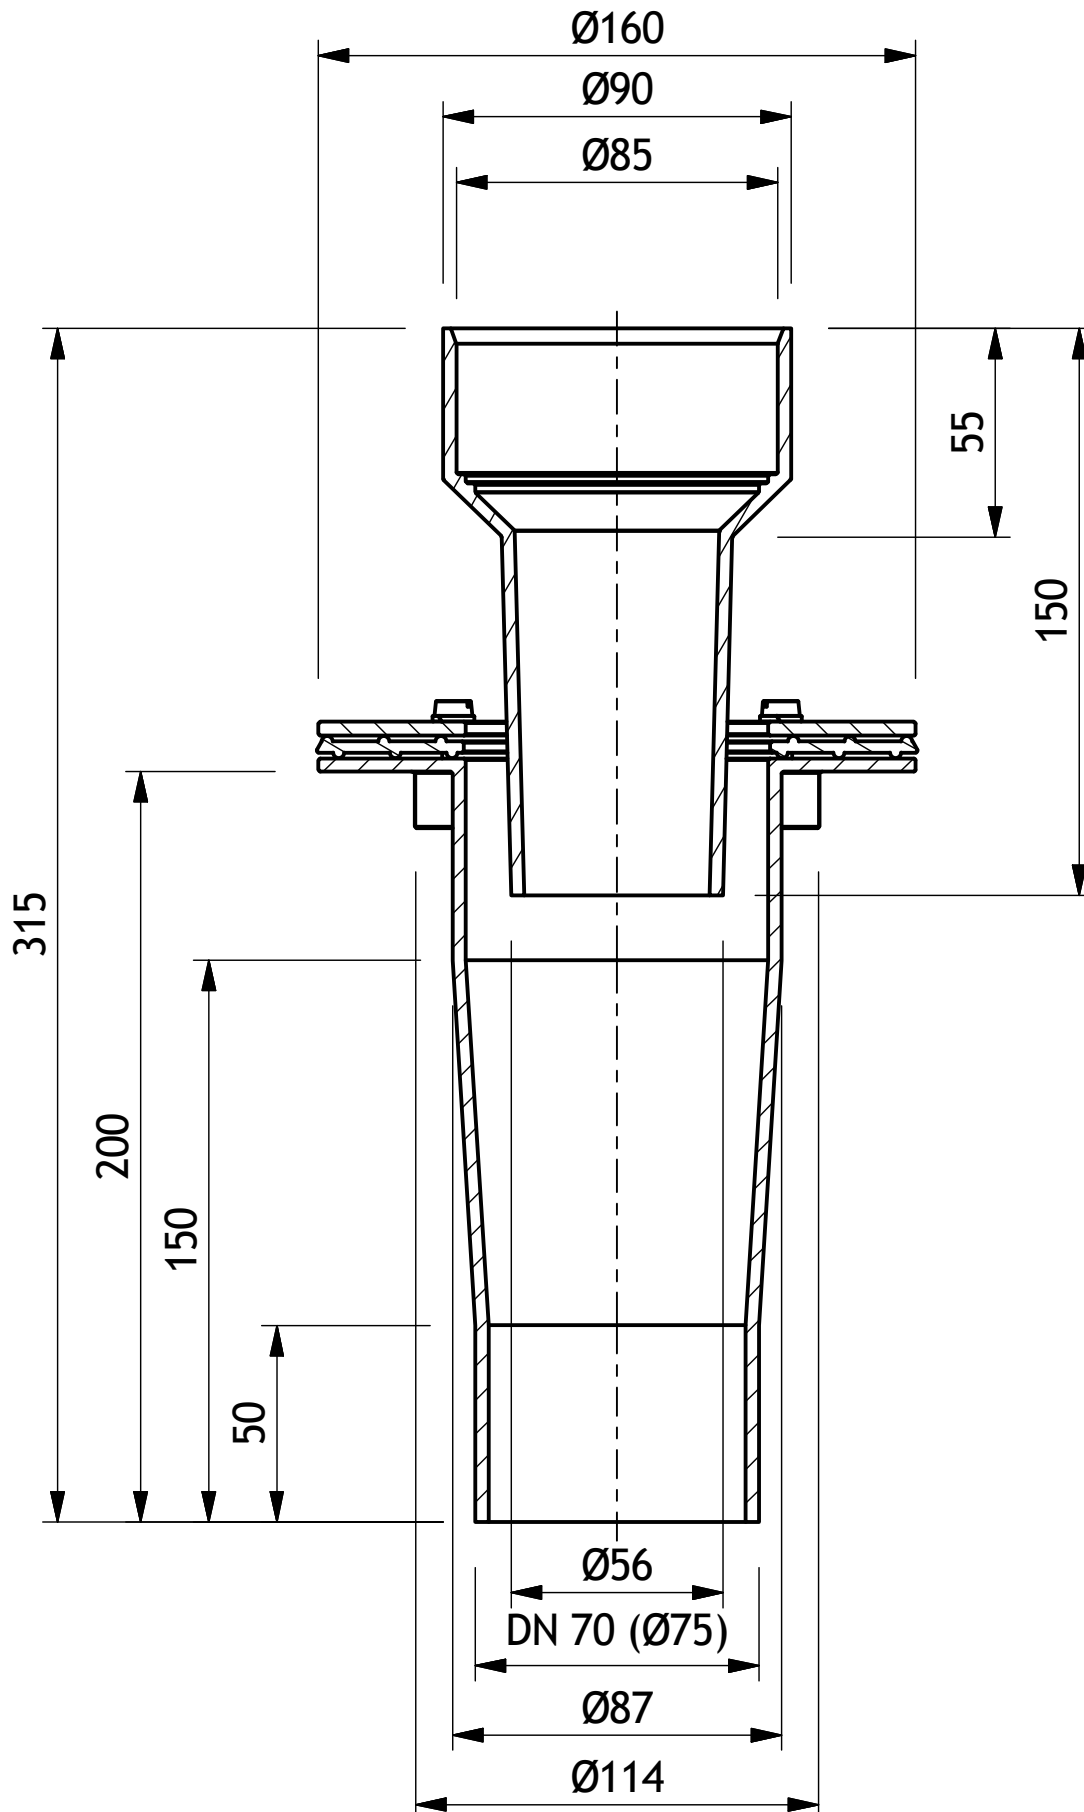

Scurgere continuă pentru balcon

Cod produs:

2701

Desen nr.:

Valabil din :

30.01.2018

Scurgere continuă pentru balcon

Scurgerea continuă pentru balcon instalată astfel încât să fie preluată apele pluviale de la nivelul superior. Țeava de admisie permite montarea și demontarea burlanului dintre etaje.