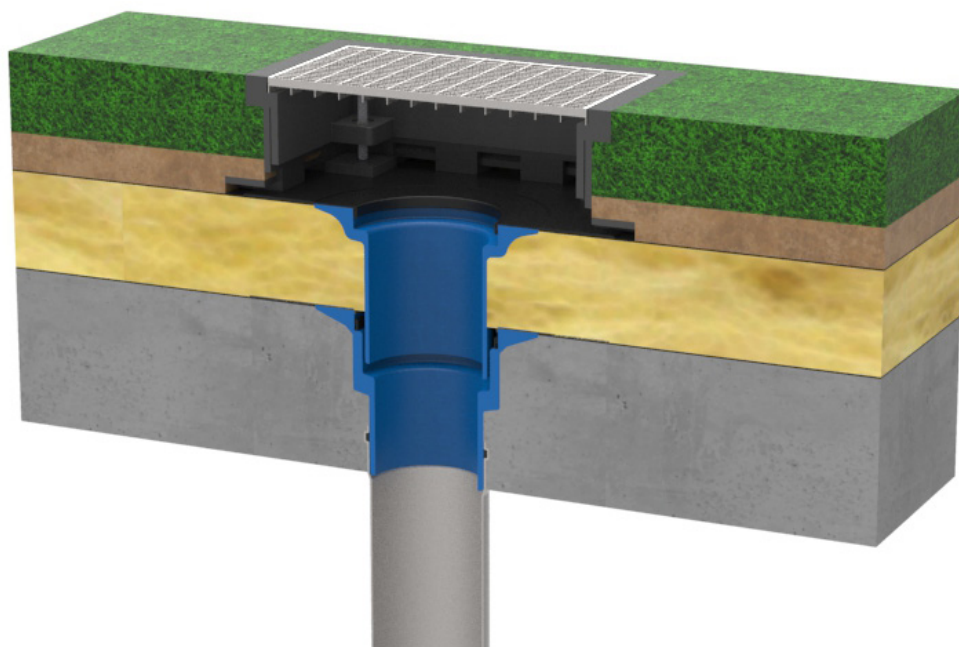

Cămin pentru scurgere de siguranță la acoperișuri verzi

Cămin pentru scurgere de siguranță la acoperișuri verzi
așezat într-un substrat de legătură dintre acoperișul
verde și drenajul din acoperișul cald instalat.

Denumire: Cămin pt scurgere de siguranță la acoperiș verde din PUR
Cod produs: 5000
Desen nr.: Valabil din: 30.01.2018

Denumire:
Cod produs:
Desen nr.:

Piesă de prelungire/supraînălțare 80 mm din PUR
5001

Valabil din: 30.01.2018

Denumire: Cămin mic din PUR, pentru stivuire,
fără panou de vizitare/grilă

Cod produs: 5011

Desen nr.:

Valabil din :

30.01.2018

Denumire:

Cămin mic pentru scurgere de
siguranță la acoperiș verde din PUR

Cod produs:

5010 / 5010.E

Desen nr.:

Valabil din :

30.01.2018