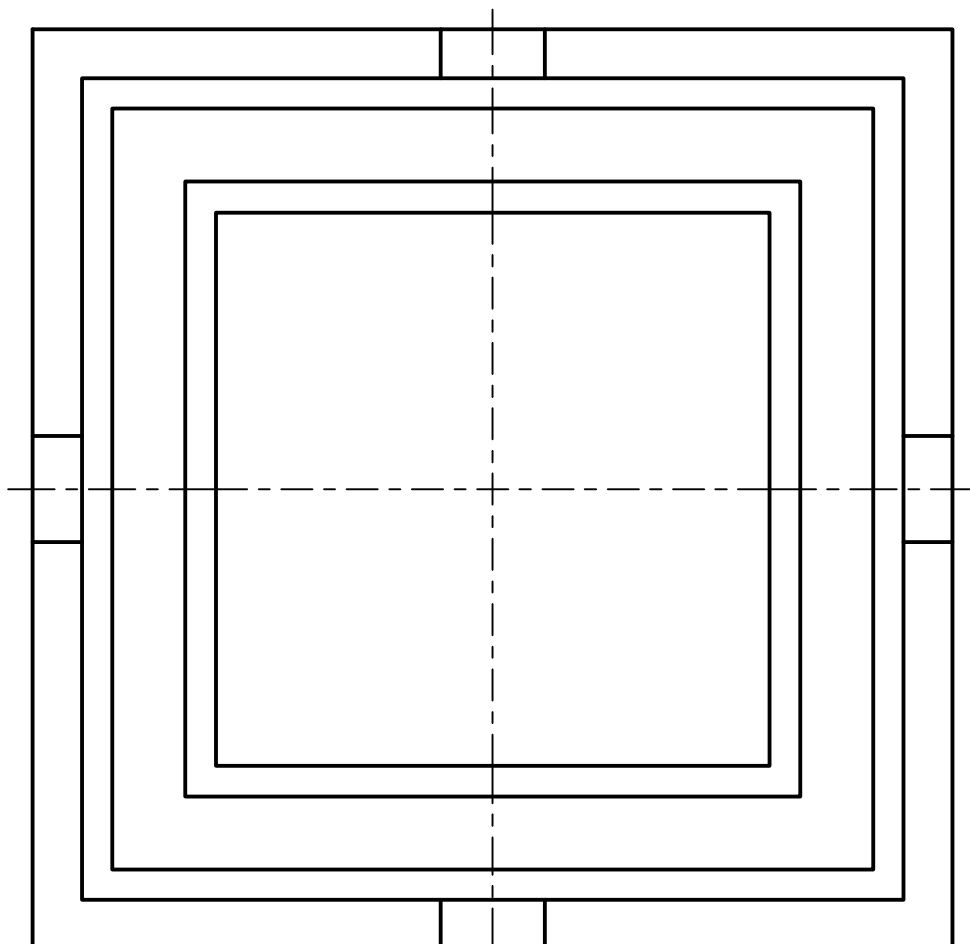

Cămin pentru scurgere de siguranță la acoperișuri verzi

Cămin pentru scurgere de siguranță la acoperișuri verzi
așezat într-un substrat de legătură dintre acoperișul
verde și drenajul din acoperișul cald instalat.

Denumire: Cămin pt scurgere de siguranță la acoperiș verde din PUR
Cod produs: 5000
Desen nr.: Valabil din: 30.01.2018

Denumire:
Cod produs:
Desen nr.:

Piesă de prelungire/supraînălțare 80 mm din PUR
5001

Valabil din: 30.01.2018

Denumire: Cămin mic din PUR, pentru stivuire,
fără panou de vizitare/grilă

Cod produs: 5011

Desen nr.:

Valabil din :

30.01.2018

Denumire:

Cămin mic pentru scurgere de
siguranță la acoperiș verde din PUR