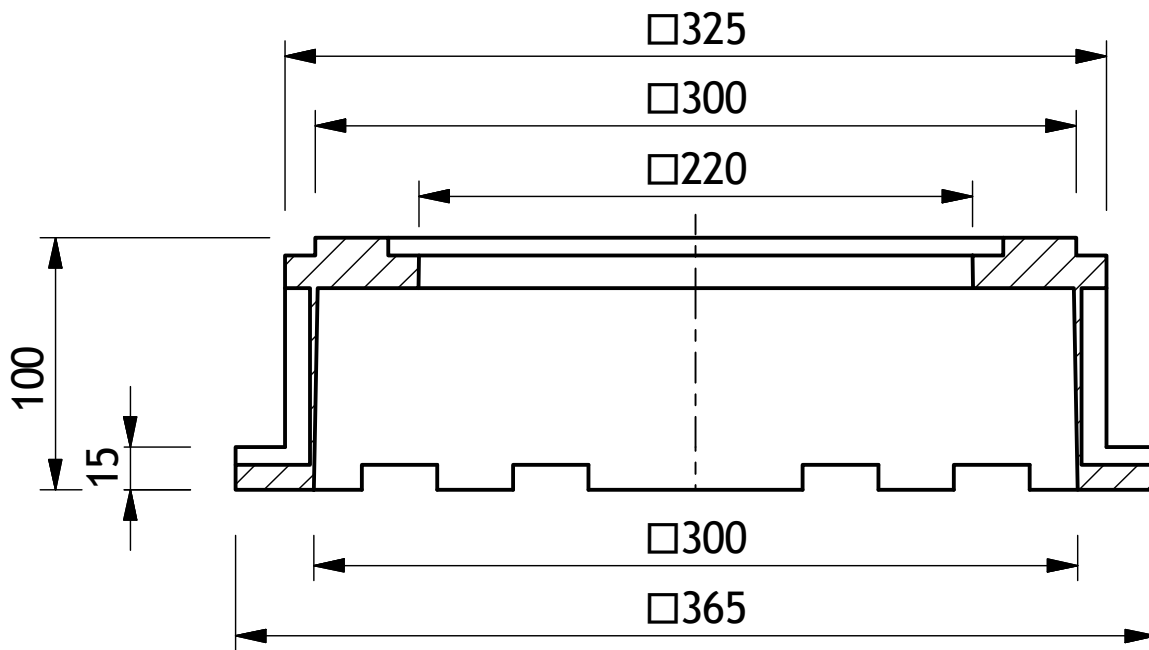

Cămin pentru scurgere de siguranță la acoperișuri verzi

Cămin pentru scurgere de siguranță la acoperișuri verzi
așezat într-un substrat de legătură dintre acoperișul
verde și drenajul din acoperișul cald instalat.

Denumire: Cămin pt scurgere de siguranță la acoperiș verde din PUR
Cod produs: 5000
Desen nr.: Valabil din: 30.01.2018

Denumire:
Cod produs:
Desen nr.:

Piesă de prelungire/supraînălțare 80 mm din PUR
5001

Valabil din: 30.01.2018

Denumire: Cămin mic din PUR, pentru stivuire,
fără panou de vizitare/grilă

Cod produs: 5011

Desen nr.:

Valabil din :

30.01.2018

Denumire:

Cămin mic pentru scurgere de
siguranță la acoperiș verde din PUR

Cod produs:

5010 / 5010.E

Desen nr.:

Valabil din :

30.01.2018