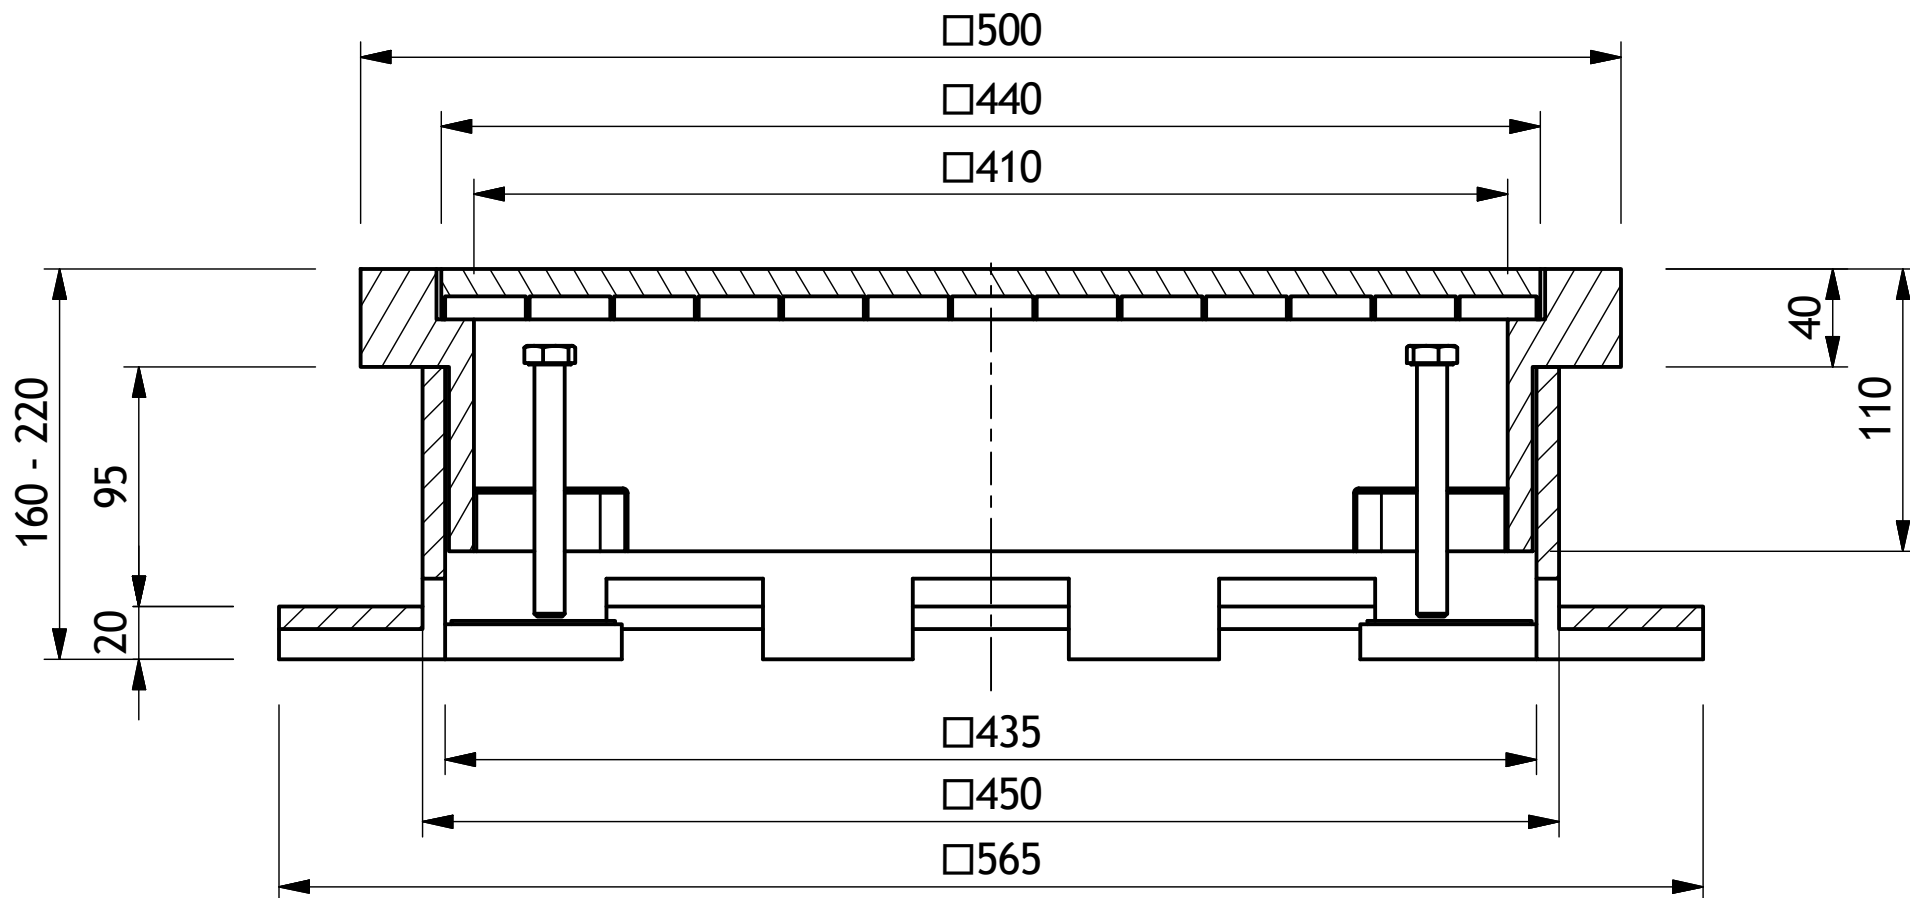

Cămin pentru scurgere de siguranță la acoperișuri verzi

Cămin pentru scurgere de siguranță la acoperișuri verzi
așezat într-un substrat de legătură dintre acoperișul
verde și drenajul din acoperișul cald instalat.

Denumire: Cămin pt scurgere de siguranță la acoperiș verde din PUR
Cod produs: 5000
Desen nr.: Valabil din: 30.01.2018

Denumire:
Cod produs:
Desen nr.:

Piesă de prelungire/supraînălțare 80 mm din PUR
5001

Valabil din: 30.01.2018

Denumire: Cămin mic din PUR, pentru stivuire,
fără panou de vizitare/grilă

Cod produs: 5011

Desen nr.:

Valabil din :

30.01.2018

Denumire:

Cămin mic pentru scurgere de
siguranță la acoperiș verde din PUR

Cod produs:

5010 / 5010.E

Desen nr.:

Valabil din :

30.01.2018