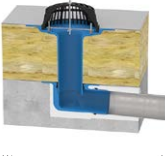

Receptor Alfa cu accesorii Noua serie! (înlocuiește seria Eco)

Einbaubeispiel

Receptor Alfa din PUR (partea superioară)

izolat termic, fără CFC, cu parafrunzar inclus în kitul de montaj și guler integrat pentru diferite soluții de acoperiș (membrană bituminoasă, PC sau membrană specială). **Vă rugăm să specificați tipul membranei în momentul comenzii!** deal ca prelungitor pentru receptor Eco din PUR (partea inferioară)! Cu un design optimizat (teavă lungă, parafrunzar mare și oală colectoare de mică adâncime) este deosebit de ușor de instalat și a dovedit o capacitate mare de drenare!
 D 70: 8,0 l/s la 35 mm înălțime de acumulare
 D 100: 8,8 l/s la 35 mm înălțime de acumulare
 D 125: 11,0 l/s la 45 mm înălțime de acumulare

Receptor Eco din PUR (partea inferioară)

izolat termic, fără CFC, cu mufă de inserție și guler integrat pentru diferite soluții de acoperiș (membrană bituminoasă, PVC sau membrană specială). **Vă rugăm să specificați tipul membranei în momentul comenzii!**
 Ca element de bază, se potrivește perfect cu receptorul Eco din PUR (partea superioară). Datorită faptului că partea inferioară este compactă, necesită deschideri minime în tavan.

Adaptor Alfa din PUR (negru)

poate fi introdus în partea superioară a Receptorului Alfa și este utilizat pentru a utiliza cu precizie Kitul de terasă circulabilă (art. nr. 5902) sau pentru a utiliza site (art. nr. 3449.S).