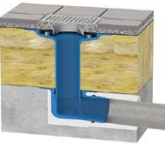

Receptor Alfa cu accesorii Noua serie! (înlocuiește seria Eco)

Einbaubeispiel

Receptor Alfa din PUR (partea superioară)

izolat termic, fără CFC, cu parafrunzar inclus în kitul de montaj și guler integrat pentru diferite soluții de acoperiș (membrană bituminoasă, PC sau membrană specială). **Vă rugăm să specificați tipul membranei în momentul comenzii!** deal ca prelungitor pentru receptor Eco din PUR (partea inferioară)! Cu un design optimizat (teavă lungă, parafrunzar mare și oală colectoare de mică adâncime) este deosebit de ușor de instalat și a dovedit o capacitate mare de drenare!
 D 70: 8,0 l/s la 35 mm înălțime de acumulare
 D 100: 8,8 l/s la 35 mm înălțime de acumulare
 D 125: 11,0 l/s la 45 mm înălțime de acumulare

Receptor Eco din PUR (partea inferioară)

izolat termic, fără CFC, cu mufă de inserție și guler integrat pentru diferite soluții de acoperiș (membrană bituminoasă, PVC sau membrană specială). **Vă rugăm să specificați tipul membranei în momentul comenzii!**
 Ca element de bază, se potrivește perfect cu receptorul Eco din PUR (partea superioară). Datorită faptului că partea inferioară este compactă, necesită deschideri minime în tavan.

Adaptor Alfa din PUR (negru)

poate fi introdus în partea superioară a Receptorului Alfa și este utilizat pentru a utiliza cu precizie Kitul de terasă circulabilă (art. nr. 5902) sau pentru a utiliza site (art. nr. 3449.S).