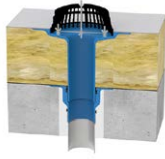

Receptor Alfa cu accesorii Noua serie! (înlocuiește seria Eco)

Einbaubeispiel

Receptor Alfa din PUR (partea superioară)

izolat termic, fără CFC, cu parafrunzar inclus în kitul de montaj și guler integrat pentru diferite soluții de acoperiș (membrană bituminoasă, PC sau membrană specială). **Vă rugăm să specificați tipul membranei în momentul comenzii!** deal ca prelungitor pentru receptor Eco din PUR (partea inferioară)! Cu un design optimizat (teavă lungă, parafrunzar mare și oală colectoare de mică adâncime) este deosebit de ușor de instalat și a dovedit o capacitate mare de drenare!
 D 70: 8,0 l/s la 35 mm înălțime de acumulare
 D 100: 8,8 l/s la 35 mm înălțime de acumulare
 D 125: 11,0 l/s la 45 mm înălțime de acumulare

Receptor Eco din PUR (partea inferioară)

izolat termic, fără CFC, cu mufă de inserție și guler integrat pentru diferite soluții de acoperiș (membrană bituminoasă, PVC sau membrană specială). **Vă rugăm să specificați tipul membranei în momentul comenzii!**
 Ca element de bază, se potrivește perfect cu receptorul Eco din PUR (partea superioară). Datorită faptului că partea inferioară este compactă, necesită deschideri minime în tavan.

Adaptor Alfa din PUR (negru)

poate fi introdus în partea superioară a Receptorului Alfa și este utilizat pentru a utiliza cu precizie Kitul de terasă circulabilă (art. nr. 5902) sau pentru a utiliza site (art. nr. 3449.S).