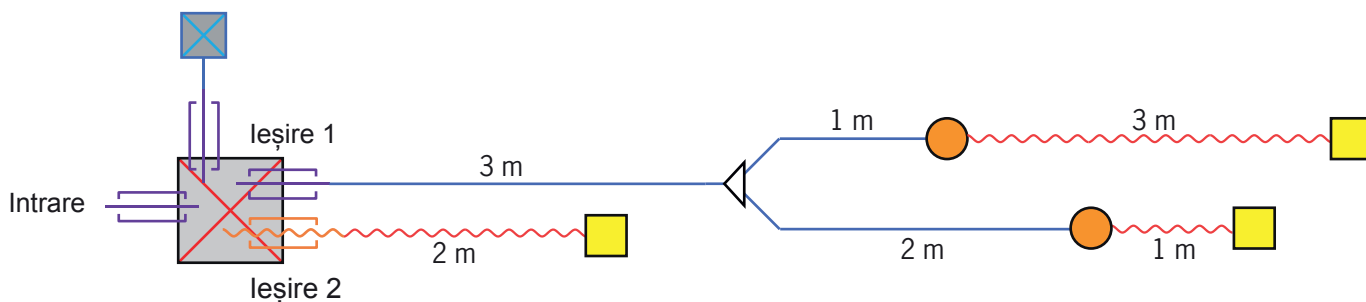

■ Încălzire cu accesorii

		Dimensiune	Cod Articol	Pret €/Bucată
	<p>Manșetă de încălzire 230 V, 10 W</p> <p>Autoreglabil. Instalație de încălzire universală pentru receptoare din PUR cu diametrul nominal DN 70 sau mai mult. Ideală pentru post-echipare.</p> <p>Utilizare pentru canalele de receptoare în acoperiș, țevi, jgheaburi și sisteme cu canal plat.</p>		5931	96
	<p>Set bandă de încălzire gata pentru montaj de către client, constând din:</p> <ul style="list-style-type: none"> – mufă trecere cablu rece – cabluri de încălzire – cablu rece – conector cablu rece/cablu încălzit – cutie bransament – etanșări de capăt <p>Taxă suplimentară pe metru suplimentar de cablu de încălzire</p> <p>Taxă suplimentară pe metru suplimentar de cablu rece</p>		5932 compatibil cu bitum: 5932.BIT	a. La cerere a. La cerere
			5935 compatibil cu bitum: 5935.BIT	23 28
	<p>Set termostat constând din:</p> <ul style="list-style-type: none"> 1 termostat 2 mufe trecere cablu rece 1 cablu rece (1 m) <p>Vă rugăm să specificați lungimea cablului rece în momentul comenzii! Taxă suplimentară pe metru suplimentar de cablu rece.</p>		5922	247
			5936	12
	<p>Accesorii pentru sistem de încălzire pentru extindere și pentru adaptarea la condițiile locale</p> <p>Protecție pentru muchii pentru a preveni deteriorarea cablului de încălzire</p>		5925	12
	<p>Piesă de suspendare pentru suspendarea cablului de încălzire în burlane</p>		5926	32

Schema de asamblare a setului cu bandă de încălzire

NOU!

Schema de asamblare a setului cu bandă de încălzire

Componente

Simbol	Denumire	Cod produs	Preț €/bucată	Imagine
	Cutie de bransament	5923	56	
	Mufă trecere cablu de încălzire	5923.H	7	
	Mufă trecere cablu rece	5923.K	5.4	
	Ramificație în Y	5925.Y	65	
	Conector cablu rece/cablu încălzit	5925.KH	84	

Simbol	Denumire	Cod produs	Preț €/bucată	Imagine
	Final circuit	5925.E	65	
	Bandă de încălzire	5935	23 / m	
	Bandă de încălzire (compatibilă cu bitum)	5935.BIT	28 / m	
	Cablu rece	5936	11 / m	
	Set termostat	5922	247	