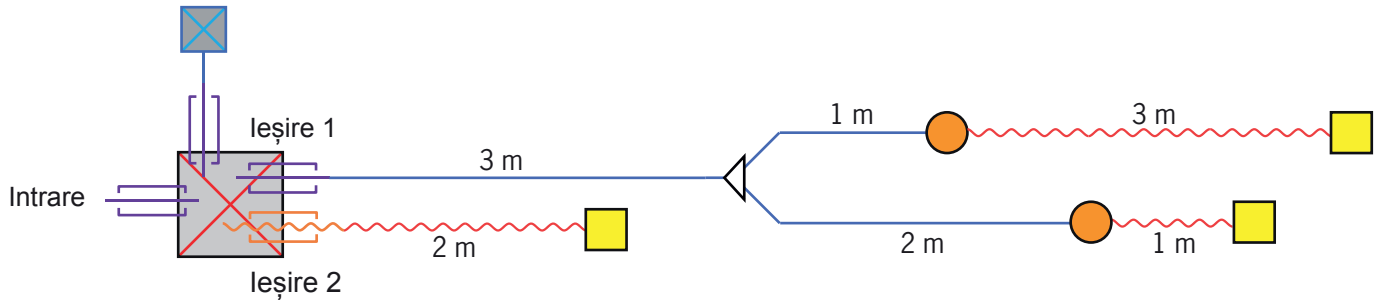

■ Încălzire cu accesorii

		Dimensiune	Cod Articol	Pret €/Bucată
	<p>Manșetă de încălzire 230 V, 10 W</p> <p>Autoreglabil. Instalație de încălzire universală pentru receptoare din PUR cu diametrul nominal DN 70 sau mai mult. Ideală pentru post-echipare.</p> <p>Utilizare pentru canalele de receptoare în acoperiș, țevi, jgheaburi și sisteme cu canal plat.</p>		5931	84
	<p>Set bandă de încălzire gata pentru montaj de către client, constând din:</p> <ul style="list-style-type: none"> – mufă trecere cablu rece – cabluri de încălzire – cablu rece – conector cablu rece/cablu încălzit – cutie bransament – etanșări de capăt <p>Taxă suplimentară pe metru suplimentar de cablu de încălzire</p> <p>Taxă suplimentară pe metru suplimentar de cablu rece</p>		5932 compatibil cu bitum: 5932.BIT	a. La cerere a. La cerere
			5935 compatibil cu bitum: 5935.BIT	21 26
	<p>Set termostat constând din:</p> <ul style="list-style-type: none"> 1 termostat 2 mufe trecere cablu rece 1 cablu rece (1 m) <p>Vă rugăm să specificați lungimea cablului rece în momentul comenzii! Taxă suplimentară pe metru suplimentar de cablu rece.</p>		5922	222
			5936	12
	<p>Accesorii pentru sistem de încălzire pentru extindere și pentru adaptarea la condițiile locale</p> <p>Protecție pentru muchii pentru a preveni deteriorarea cablului de încălzire</p>		5925	12
	<p>Piesă de suspendare pentru suspendarea cablului de încălzire în burlane</p>		5926	30

Schema de asamblare a setului cu bandă de încălzire

NOU!

Schema de asamblare a setului cu bandă de încălzire

Componente

Simbol	Denumire	Cod produs	Preț €/bucată	Imagine
	Cutie de branșament	5923	50	
	Mufă trecere cablu de încălzire	5923.H	6	
	Mufă trecere cablu rece	5923.K	5	
	Ramificație în Y	5925.Y	57	
	Conector cablu rece/cablu încălzit	5925.KH	75	

Simbol	Denumire	Cod produs	Preț €/bucată	Imagine
	Final circuit	5925.E	57	
	Bandă de încălzire	5935	20 / m	
	Bandă de încălzire (compatibilă cu bitum)	5935.BIT	25 / m	
	Cablu rece	5936	10 / m	
	Set termostat	5922	220	